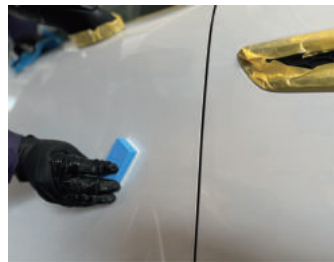

新車の(マツダ)CX-60にコーティングを施工させていただきました。納車直後ということもあり、目立った汚れや傷のない綺麗な状態での施工作業になります。ただし、新車と言ってもメーカーの工場出荷からディーラーに納品され、当店に来店されるまでの過程で少なからず外敵(花粉・黄砂・排気ガス)の汚れを受けています。事前の「手洗い洗車」でしっかりと汚れを除去してからコーティング作業を行いました。